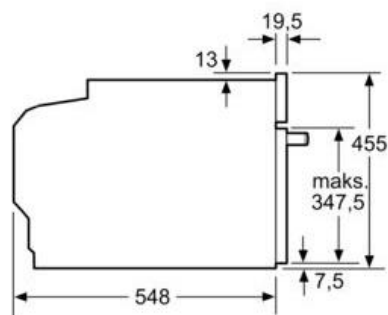

iQ700, Kompaktovn med mikro, 60 x 45 cm, rustfrit stål CM633GBS1S

Stregtegninger

Indbygning med en kogesektion.

Mål i mm

Mål i mm

Hvis det kompakte apparat bygges ind under en kogesektion, skal følgende bordplade-tykkelse (i givet fald inkl. underkonstruktion) overholdes.

Kogesektions- type	min. bordplade- tykkelse	
	overflade- monteret	planlimning
Induktions- kogesektion	42 mm	43 mm
Fuldfladeinduktions- kogesektion	52 mm	53 mm
Gasblus	32 mm	43 mm
Elektrisk kogesektion	32 mm	35 mm

Mål i mm

Plads til apparattilslutning 320 x 115