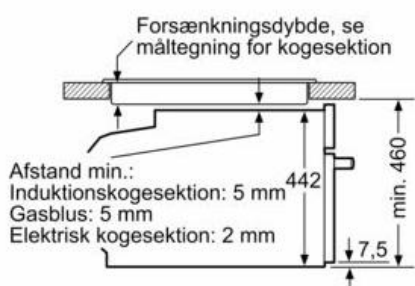

Udstyr

Teknisk data

Mikroovnstype : Kombi mikrobølgeovn
 Kontroltype : elektronisk
 Farve / Materiale : rustfrit stål
 Mål ovnrums (H x B x D) : 237.0 x 480 x 392.0 mm
 Godkendelse af certifikater : CE, VDE
 Længde på elledning : 150 cm
 Nettovægt : 36,033 kg
 Bruttovægt : 38,3 kg
 EAN-kode : 4242003707418
 Maksimal mikrobølgeeffekt : 900 W
 Tilslutningseffekt : 3600 W
 Strømstyrke : 16 A
 Elementspænding : 220-240 V
 Frekvens : 50; 60 Hz
 Stiktype : Schukostik med jord, Uden stik
 Mål ovnrums (H x B x D) : 237.0 x 480 x 392.0 mm

iQ700, Kompaktovn med mikro, 60 x 45 cm, rustfrit stål CM633GBS1S

Stregtegninger

Indbygning med en kogesektion.

Mål i mm

Mål i mm

Hvis det kompakte apparat bygges ind under en kogesektion, skal følgende bordplade-tykkelse (i givet fald inkl. underkonstruktion) overholdes.