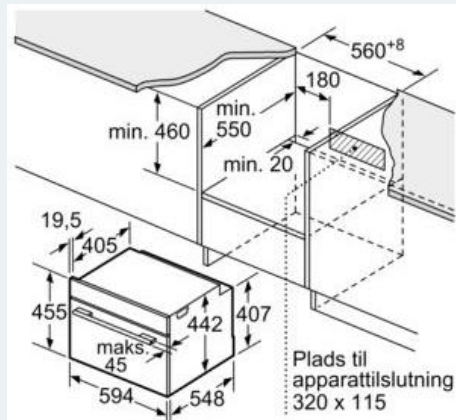

iQ700, Kompaktovn med mikro, 60 x 45 cm, rustfrit stål CM633GBS1S

Stregtegninger

Indbygning med en kogesektion.

Mål i mm

Mål i mm

Hvis det kompakte apparat bygges ind under en kogesektion, skal følgende bordplade-tykkelse (i givet fald inkl. underkonstruktion) overholdes.

Kogesektions- type	min. bordplade- tykkelse	
	overflade- monteret	planlimning
Induktions- kogesektion	42 mm	43 mm
Fuldfladeinduktions- kogesektion	52 mm	53 mm
Gasblus	32 mm	43 mm
Elektrisk kogesektion	32 mm	35 mm

Mål i mm

Plads til apparattilslutning 320 x 115